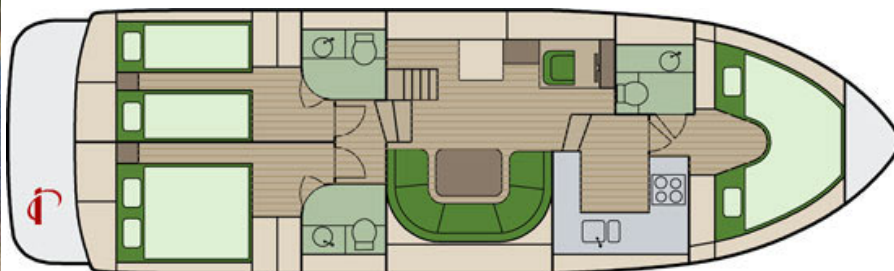

Europa 600

Fürstenberg

Nr.: 954

Länge:	Breite:	Tiefgang:	Segelfläche:	Motor:
13 m	3.84 m	0		46 kW (62 PS)
Kojes:	Kabinen:	Ruder:	Gewicht:	Wassertank:
6	3		0	750 l
Kraftstoff:	Erstwasserung:	Versicherung:		
400 l	0	Haftpflicht und Kasko inkl.		
Sicherheit:	Segel:	Navigation:	An Deck:	Unter Deck:
Feuerlöscher Rettungsring Rettungswesten	-keine Angaben-	Borduhr Hafenhandbuch	Bootshaken Buganker Bugstrahlruder Fender Teakdeck	3 Nasszellen Dusche Gasherd 4 Fl. Geschirr komplett Heizung Kühlschrank Landanschluss 230V Radio (CD, MP3) TV - DVD-Player Warmwasser WC
Saison A:	Saison B:	Saison C:	Saison D:	Saison E:
2.030,- €/Woche (inkl. Endreinigung) 31.03. - 28.04.2012 29.09. - 20.10.2012	2.478,- €/Woche (inkl. Endreinigung) 28.04. - 12.05.2012 15.09. - 29.09.2012	2.877,- €/Woche (inkl. Endreinigung) 12.05. - 26.05.2012 08.09. - 15.09.2012	2.989,- €/Woche (inkl. Endreinigung) 26.05. - 16.06.2012 01.09. - 08.09.2012	3.185,- €/Woche (inkl. Endreinigung) 16.06. - 30.06.2012 18.08. - 01.09.2012
Saison F:	Saison G:			
3.339,- €/Woche (inkl. Endreinigung) 30.06. - 14.07.2012 11.08. - 18.08.2012	3.577,- €/Woche (inkl. Endreinigung) 14.07. - 11.08.2012			
Kaution:	Zahlung:	Übernahme:	Rückgabe:	
1500	40% nach Vertragsabschluss 60% vier Wochen vor Beginn	Freitag ab 15 Uhr	Freitag bis 9 Uhr	