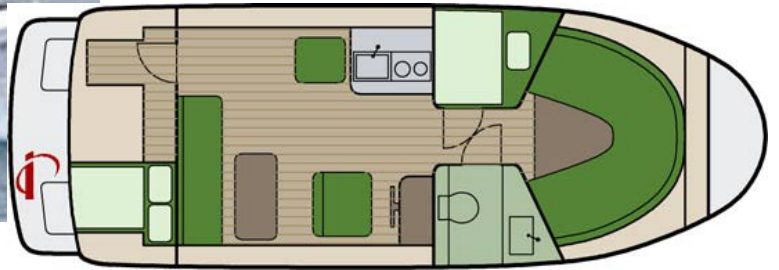

## Joda 270 TC

Buchholz/Müritz

Seewolf Nr.: 910

<b>Länge:</b>	<b>Breite:</b>	<b>Tiefgang:</b>	<b>Segelfläche:</b>	<b>Motor:</b>
8.5 m	2.98 m	0.8 m		98 PS
<b>Kojes:</b>	<b>Kabinen:</b>	<b>Ruder:</b>	<b>Gewicht:</b>	<b>Wassertank:</b>
5	2	Radsteuerung	0	140 l
<b>Kraftstoff:</b>	<b>Erstwasserung:</b>	<b>Versicherung:</b>		
240 l	1991	inkl. Haftpflicht und Kasko		
<b>Sicherheit:</b>	<b>Segel:</b>	<b>Navigation:</b>	<b>An Deck:</b>	<b>Unter Deck:</b>
Bordapotheke Feuerlöscher Lifebelts Nebelhorn Notpinne Notsignale Rettungsinsel Rettungsring Rettungswesten Taschenlampe	entfällt	Borduhr Echolot Fernglas Fishfinder Handpeilkompass Log Seekarten Sumlog	Anker mit Kette Badeleiter Badeplattform Beiboot möglich Bootshaken Fender Festmacher Radsteuerung Wasserschlauch	Bordwerkzeug Fäkalientank Gasherd 2-flamig Geschirr komplett Heizung Kühlschrank Landanschluss 230V Nasszelle Radio (CD) Warmwasser WC
<b>Saison A:</b>	<b>Saison B:</b>	<b>Saison C:</b>	<b>Saison D:</b>	<b>Saison E:</b>
589,- €/Woche (inkl. Endreinigung) 04.04. - 18.04.2011	789,- €/Woche (inkl. Endreinigung) 18.04. - 02.05.2011 19.09. - 03.10.2011	840,- €/Woche (inkl. Endreinigung) 02.05. - 16.05.2011	949,- €/Woche (inkl. Endreinigung) 16.05. - 30.05.2011 05.09. - 19.09.2011	1.089,- €/Woche (inkl. Endreinigung) 30.05. - 04.07.2011 22.08. - 05.09.2011
<b>Saison F:</b>	<b>Saison G:</b>			
1.189,- €/Woche (inkl. Endreinigung) 04.07. - 22.08.2011	689,- €/Woche (inkl. Endreinigung) 03.10. - 24.10.2011			
<b>Kaution:</b>	<b>Zahlung:</b>	<b>Übernahme:</b>	<b>Rückgabe:</b>	
750 € in bar vor Ort	30% nach Vertragsabschluss 70% 4 Wochen vor Charterbeginn	Montag ab 16:00 Uhr	Montag bis 08:00 Uhr	