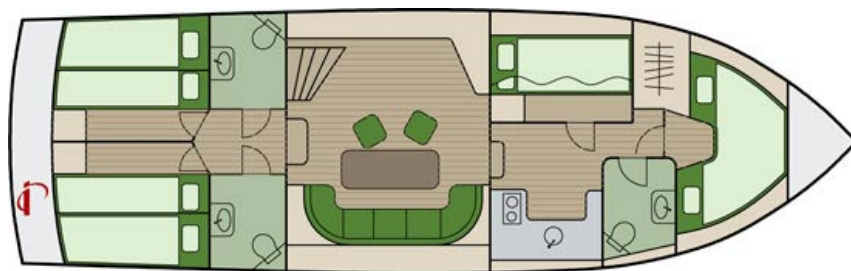

Pedro Levanto 44

Waren/Müritz

Typ 1 Nr.: 893

Länge:	Breite:	Tiefgang:	Segelfläche:	Motor:
13.35 m	4.2 m	1.2 m		99 KW (135 PS)
Kojes:	Kabinen:	Ruder:	Gewicht:	Wassertank:
8	4	Radsteuerung	0	500 l
Kraftstoff:	Erstwasserung:	Versicherung:		
600 l	0	inkl. Haftpflicht und Kasko		
Sicherheit:	Segel:	Navigation:	An Deck:	Unter Deck:
Bordapotheke Feuerlöscher Lifebelts Nebelhorn Notpinne Notsignale Rettungsinsel Rettungsring Rettungswesten Taschenlampe	entfällt	Barometer Borduhr Echolot Fernglas Hafenhandbuch Handpeilkompass Schiffahrtskarte Seekarten	Bootshaken Buganker Bugstrahlruder Fender Festmacher Heckdusche Heckstrahlruder Radsteuerung Wasserschlauch	3 Nasszellen Borduhr Bordwerkzeug Dusche Fäkalientank Gasherd 2-flamig Geschirr komplett Heizung (Diesel) Kaffeemaschine Kühlschrank Landanschluss 230V Radio (CD) TV - DVD-Player Warmwasser WC
Saison A:	Saison B:	Saison C:	Saison D:	Saison E:
1.512,- €/Woche 02.04. - 30.04.2010	2.236,- €/Woche 30.04. - 07.05.2010	2.599,- €/Woche 07.05. - 14.05.2010 10.09. - 17.09.2010	2.699,- €/Woche 14.05. - 21.05.2010 03.09. - 10.09.2010	2.799,- €/Woche 21.05. - 25.06.2010 20.08. - 03.09.2010
Saison F:	Saison G:	Saison H:		
3.099,- €/Woche 25.06. - 20.08.2010	2.399,- €/Woche 17.09. - 24.09.2010	2.079,- €/Woche 24.09. - 22.10.2010		
Kaution:	Zahlung:	Übernahme:	Rückgabe:	
700,- € in bar vor Ort	35% nach Vertragsabschluss 65% 4 Wochen vor Charterbeginn	Freitag ab 16:00 Uhr	Freitag bis 09:00 Uhr	