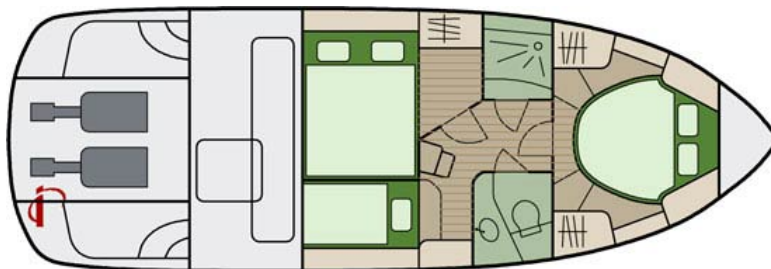

## Galeon 330 Fly

Waren/Müritz

Delia Nr.: 891

<b>Länge:</b>	<b>Breite:</b>	<b>Tiefgang:</b>	<b>Segelfläche:</b>	<b>Motor:</b>
10 m	3.45 m	0.73 m		257 KW (350 PS)
<b>Kojuen:</b>	<b>Kabinen:</b>	<b>Ruder:</b>	<b>Gewicht:</b>	<b>Wassertank:</b>
5	2	Radsteuerung	0	330 l
<b>Kraftstoff:</b>	<b>Erstwasserung:</b>	<b>Versicherung:</b>		
700 l	0	inkl. Haftpflicht und Kasko		
<b>Sicherheit:</b>	<b>Segel:</b>	<b>Navigation:</b>	<b>An Deck:</b>	<b>Unter Deck:</b>
Automatikwesten Bordapotheke Feuerlöscher Lifebelts Nebelhorn Notpinne Notsignale Rettungsinsel Rettungsring Rettungswesten Taschenlampe	entfällt	Barometer Borduhr Echolot Fernglas Hafenhandbuch Schiffahrtskarte Seekarten	Anker mit Kette Beiboot möglich Bootshaken Bugstrahlruder Fender Festmacher Flybridge Heckanker Heckdusche Radsteuerung Wasserschlauch	Borduhr Bordwerkzeug Dusche Gasherd 2-flamig Geschirr komplett Heizung Kaffeemaschine Kühlschrank Landanschluss 230V Nasszelle Radio (CD) TV Warmwasser WC
<b>Saison A:</b>	<b>Saison B:</b>	<b>Saison C:</b>	<b>Saison D:</b>	<b>Saison E:</b>
990,- €/Woche 02.04. - 30.04.2010	1.295,- €/Woche 30.04. - 07.05.2010	1.660,- €/Woche 07.05. - 14.05.2010 10.09. - 17.09.2010	1.735,- €/Woche 14.05. - 21.05.2010 03.09. - 10.09.2010	1.840,- €/Woche 21.05. - 25.06.2010 20.08. - 03.09.2010
<b>Saison F:</b>	<b>Saison G:</b>	<b>Saison H:</b>		
2.000,- €/Woche 25.06. - 20.08.2010	1.550,- €/Woche 17.09. - 24.09.2010	1.165,- €/Woche 24.09. - 22.10.2010		
<b>Kaution:</b>	<b>Zahlung:</b>	<b>Übernahme:</b>	<b>Rückgabe:</b>	
1.000 € in bar vor Ort	35% nach Vertragsabschluss 65% 4 Wochen vor Charterbeginn	Freitag ab 16:00 Uhr	Freitag bis 09:00 Uhr	