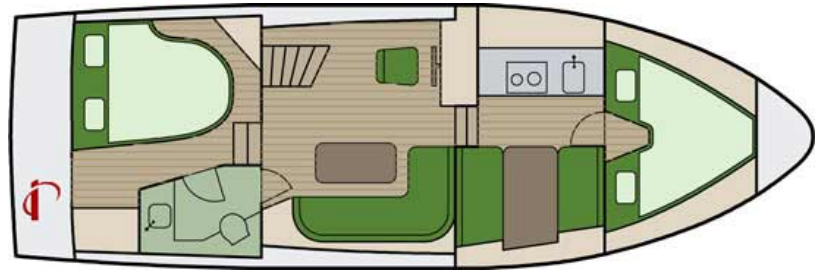

## Pedro Skiron - Typ 2

Barth/Darßer Bodden

Typ 2 Nr.: 828

<b>Länge:</b>	<b>Breite:</b>	<b>Tiefgang:</b>	<b>Segelfläche:</b>	<b>Motor:</b>
10.6 m	3.5 m	0.95 m		68 KW (92 PS)
<b>Kojuen:</b>	<b>Kabinen:</b>	<b>Ruder:</b>	<b>Gewicht:</b>	<b>Wassertank:</b>
4	2	Radsteuerung	0	300 l
<b>Kraftstoff:</b>	<b>Erstwasserung:</b>	<b>Versicherung:</b>		
300 l	0	inkl. Haftpflicht, Kasko		
<b>Sicherheit:</b>	<b>Segel:</b>	<b>Navigation:</b>	<b>An Deck:</b>	<b>Unter Deck:</b>
Bordapotheke Feuerlöscher Rettungsring Rettungswesten Taschenlampe	entfällt	Borduhr Echolot Fernglas Kartenplotter Log Magnetkompass Schiffahrtskarte Seekarten	Bootshaken Buganker Bugstrahlruder Fender Heckanker Radsteuerung Sonnensegel	Bordwerkzeug Dusche Fäkalientank Geschirr komplett Heizung (Diesel) Kaffeemaschine Landanschluss 230V Radio (CD) Staubsauger TV WC
<b>Saison 1:</b>	<b>Saison 2:</b>	<b>Saison 3:</b>	<b>Saison 4:</b>	<b>Saison 5:</b>
850,- €/Woche 03.04. - 01.05.2010	1.050,- €/Woche 01.05. - 08.05.2010	1.400,- €/Woche 08.05. - 15.05.2010 11.09. - 18.09.2010	1.530,- €/Woche 15.05. - 22.05.2010 04.09. - 11.09.2010	1.610,- €/Woche 22.05. - 26.06.2010 21.08. - 04.09.2010
<b>Saison 6:</b>	<b>Saison 7:</b>	<b>Saison 8:</b>		
1.840,- €/Woche 26.06. - 21.08.2010	1.260,- €/Woche 18.09. - 25.09.2010	1.025,- €/Woche 25.09. - 23.10.2010		
<b>Kaution:</b>	<b>Zahlung:</b>	<b>Übernahme:</b>	<b>Rückgabe:</b>	
700 € (bar vor Ort)	35% nach Vertragsabschluss 65% 4 Wochen vor Charterbeginn	Samstag ab 16.00 Uhr	Samstag bis 09.00 Uhr	