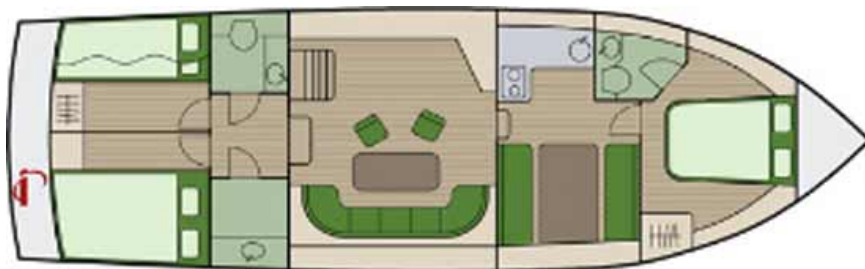

Gruno 41 Maxima

Waren/Müritz

Valentina Nr.: 820

Länge:	Breite:	Tiefgang:	Segelfläche:	Motor:
12.6 m	4 m	1 m		99 KW (114 PS)
Kojen:	Kabinen:	Ruder:	Gewicht:	Wassertank:
6	3	Radsteuerung	0	500 l
Kraftstoff:	Erstwasserung:	Versicherung:		
500 l	0	inkl. Haftpflicht, Kasko		
Sicherheit:	Segel:	Navigation:	An Deck:	Unter Deck:
Bordapotheke Feuerlöscher Rettungsinsel Rettungswesten Taschenlampe	-keine Angaben-	Borduhr Echolot Fernglas Kartenplotter Log Magnetkompass Radar Schiffahrtskarte	Bootshaken Buganker Bugstrahlruder Fender Heckanker Heckstrahlruder Radsteuerung Sonnensegel	2 Nasszellen 2 WC Backofen Bordwerkzeug Dusche Fäkalientank Geschirr komplett Heizung (Diesel) Kaffeemaschine Kühlschrank Landanschluss 230V Radio (CD) Staubsauger TV - DVD-Player
Saison A:	Saison B:	Saison C:	Saison D:	Saison E:
990,- €/Woche 01.04. - 15.04.2011	1.580,- €/Woche 15.04. - 06.05.2011	2.025,- €/Woche 06.05. - 13.05.2011 09.09. - 16.09.2011	2.090,- €/Woche 13.05. - 20.05.2011 02.09. - 09.09.2011	2.290,- €/Woche 20.05. - 24.06.2011 19.08. - 02.09.2011
Saison F:	Saison G:	Saison H:		
2.500,- €/Woche 24.06. - 19.08.2011	1.820,- €/Woche 16.09. - 23.09.2011	1.320,- €/Woche 23.09. - 21.10.2011		
Kaution:	Zahlung:	Übernahme:	Rückgabe:	
700 €	35% nach Vertragsabschluss 65% 4 Wochen vor Charterbeginn	Freitag ab 14.00 Uhr	Freitag bis 08.00 Uhr	