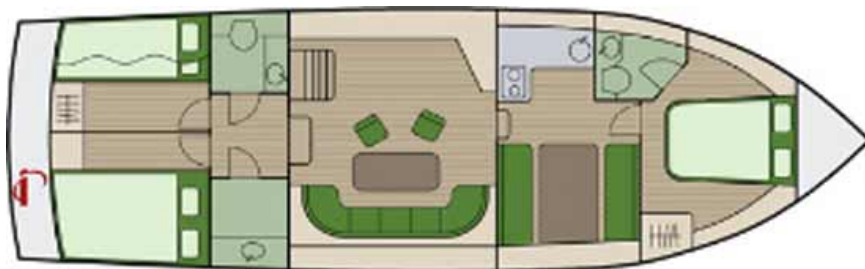

Gruno 41 Maxima

Waren/Müritz

Valentina Nr.: 820

Länge:	Breite:	Tiefgang:	Segelfläche:	Motor:
12.6 m	4 m	1 m		99 KW (114 PS)
Kojes:	Kabinen:	Ruder:	Gewicht:	Wassertank:
6	3	Radsteuerung	0	500 l
Kraftstoff:	Erstwasserung:	Versicherung:		
500 l	0	inkl. Haftpflicht, Kasko		
Sicherheit:	Segel:	Navigation:	An Deck:	Unter Deck:
Bordapotheke Feuerlöscher Rettungsinsel Rettungswesten Taschenlampe	-keine Angaben-	Borduhr Echolot Fernglas Kartenplotter Log Magnetkompass Radar Schiffahrtskarte	Bootshaken Buganker Bugstrahlruder Fender Heckanker Heckstrahlruder Radsteuerung Sonnensegel	2 Nasszellen 2 WC Backofen Bordwerkzeug Dusche Fäkalientank Geschirr komplett Heizung (Diesel) Kaffeemaschine Kühlschrank Landanschluss 230V Radio (CD) Staubsauger TV - DVD-Player
Saison A:	Saison B:	Saison C:	Saison D:	Saison E:
990,- €/Woche 02.04. - 30.04.2010	1.580,- €/Woche 30.04. - 07.05.2010	2.025,- €/Woche 07.05. - 14.05.2010 10.09. - 17.09.2010	2.090,- €/Woche 14.05. - 21.05.2010 03.09. - 10.09.2010	2.290,- €/Woche 21.05. - 25.06.2010 02.07. - 09.07.2010 20.08. - 03.09.2010
Saison F:	Saison G:	Saison H:		
2.500,- €/Woche 25.06. - 02.07.2010 09.07. - 20.08.2010	1.820,- €/Woche 17.09. - 24.09.2010	1.320,- €/Woche 24.09. - 22.10.2010		
Kaution:	Zahlung:	Übernahme:	Rückgabe:	
700 €	35% nach Vertragsabschluss 65% 4 Wochen vor Charterbeginn	Freitag ab 14.00 Uhr	Freitag bis 08.00 Uhr	