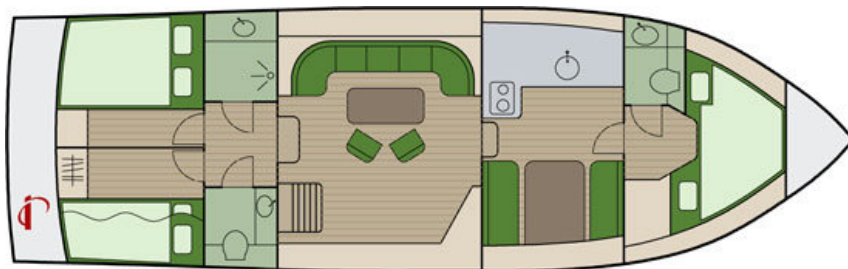

Vacance 1300

Waren/Müritz

Nautic Lady Nr.: 819

Länge:	Breite:	Tiefgang:	Segelfläche:	Motor:
13.3 m	4.2 m	1.1 m		107 KW (145 PS)
Kojes:	Kabinen:	Ruder:	Gewicht:	Wassertank:
6	3	Radsteuerung	4 t	500 l
Kraftstoff:	Erstwasserung:	Versicherung:		
500 l	0	inkl. Haftpflicht, Kasko		
Sicherheit:	Segel:	Navigation:	An Deck:	Unter Deck:
Bordapotheke Feuerlöscher Nebelhorn Notsignale Rettungsring Rettungswesten Taschenlampe	-keine Angaben-	Borduhr Echolot Fernglas Kartenplotter farbig Log Schiffahrtskarte Steuerkompass	Anker mit Kette Badeleiter Bootshaken Buganker Bugstrahlruder Fender Heckanker Heckstrahlruder Radsteuerung Seereling Sonnensegel	2 WC Bordwerkzeug Dusche Fäkalientank Geschirr komplett Heizung (Diesel) Kaffeemaschine Kühlschrank Landanschluss 230V Mikrowelle Radio (CD) Spüle mit 1 Becken Staubsauger TV
Saison A:	Saison B:	Saison C:	Saison D:	Saison E:
990,- €/Woche 03.04. - 01.05.2010	1.545,- €/Woche 01.05. - 08.05.2010	1.965,- €/Woche 08.05. - 15.05.2010 11.09. - 18.09.2010	2.070,- €/Woche 15.05. - 22.05.2010 04.09. - 11.09.2010	2.270,- €/Woche 22.05. - 26.06.2010 21.08. - 04.09.2010
Saison F:	Saison G:	Saison H:		
2.480,- €/Woche 26.06. - 21.08.2010	1.770,- €/Woche 18.09. - 25.09.2010	1.305,- €/Woche 25.09. - 23.10.2010		
Kaution:	Zahlung:	Übernahme:	Rückgabe:	
700 € in bar vor Ort	35% nach Vertragsabschluss 65% 4 Wochen vor Charterbeginn	Samstag ab 16.00 Uhr	Samstag bis 09.00 Uhr	