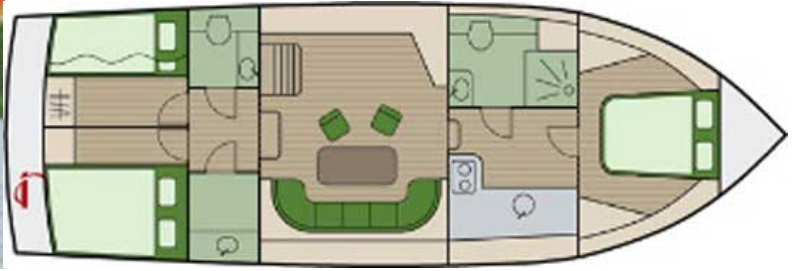

Babro Beluga CI. 1150

Barth/Darßer Bodden

Nr.: 790

Länge:	Breite:	Tiefgang:	Segelfläche:	Motor:
11.5 m	3.95 m	1 m		84 kW (114 PS)
Kojes:	Kabinen:	Ruder:	Gewicht:	Wassertank:
6	3	Radsteuerung	0	500 l
Kraftstoff:	Erstwasserung:	Versicherung:		
650 l	0	Haftpflicht/Kasko inkl.		
Sicherheit:	Segel:	Navigation:	An Deck:	Unter Deck:
Feuerlöscher Rettungsring Rettungswesten	-keine Angaben-	Echolot Fernglas Schifffahrtskarte Steuerkompass	Buganker Bugstrahlruder Fender Heckanker Heckstrahlruder Sonnensegel	Dusche Gasherd 2-flamig Heizung (Diesel) Kühlschrank Landanschluss 230V Radio (CD) TV - DVD-Player WC
Saison 1:	Saison 2:	Saison 3:	Saison 4:	Saison 5:
990,- €/Woche 02.04. - 30.04.2010	1.590,- €/Woche 30.04. - 07.05.2010	2.040,- €/Woche 07.05. - 14.05.2010 10.09. - 17.09.2010	2.260,- €/Woche 14.05. - 21.05.2010 03.09. - 10.09.2010	2.345,- €/Woche 21.05. - 18.06.2010 20.08. - 03.09.2010
Saison 6:	Saison 7:	Saison 8:		
2.660,- €/Woche 18.06. - 20.08.2010	1.835,- €/Woche 17.09. - 24.09.2010	1.430,- €/Woche 24.09. - 22.10.2010		
Kaution:	Zahlung:	Übernahme:	Rückgabe:	
700 € in bar vor Ort	35% nach Vertragsabschluss 65% 4 Wochen vor Charterbeginn	Freitag ab 16:00 Uhr	Freitag bis 09:00 Uhr	