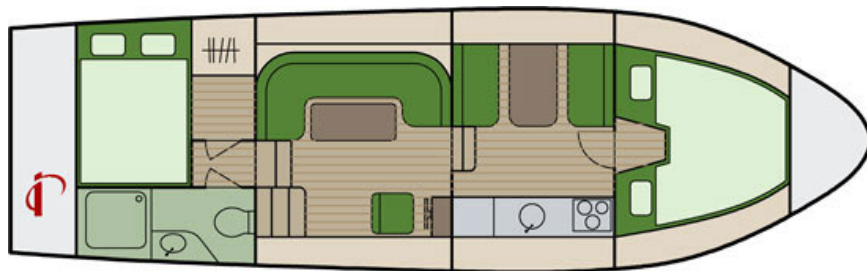

Hollandia 1000 S

Waren/Müritz

La Brisa Nr.: 785

Länge:	Breite:	Tiefgang:	Segelfläche:	Motor:
10.5 m	3.5 m	0.95 m		78 kW (106 PS)
Kojuen:	Kabinen:	Ruder:	Gewicht:	Wassertank:
4	4	Radsteuerung	0	400 l
Kraftstoff:	Erstwasserung:	Versicherung:		
500 l	0	Haftpflicht/Kasko inkl.		
Sicherheit:	Segel:	Navigation:	An Deck:	Unter Deck:
Bordapotheke Feuerlöscher Rettungsring Rettungswesten	-keine Angaben-	Echolot Fernglas Schiffahrtskarte Steuerkompass	Bootshaken Buganker Bugstrahlruder Fender Heckanker Heckstrahlruder Sonnensegel	2. Steuerstand Dusche Fäkaliientank Gasherd 2-flamig Geschirr komplett Heizung (Diesel) Kaffeemaschine Kühlschrank Landanschluss 230V Radio (Cass.) TV WC
Saison A:	Saison B:	Saison C:	Saison D:	Saison E:
790,- €/Woche 06.04. - 04.05.2010	1.050,- €/Woche 04.05. - 11.05.2010	1.290,- €/Woche 11.05. - 18.05.2010 14.09. - 21.09.2010	1.390,- €/Woche 18.05. - 25.05.2010 07.09. - 14.09.2010	1.470,- €/Woche 25.05. - 29.06.2010 24.08. - 07.09.2010
Saison F:	Saison G:	Saison H:		
1.690,- €/Woche 29.06. - 24.08.2010	1.140,- €/Woche 21.09. - 28.09.2010	920,- €/Woche 28.09. - 26.10.2010		
Kaution:	Zahlung:	Übernahme:	Rückgabe:	
700,- € in bar vor Ort	35% nach Vertragsabschluss 65% 4 Wochen vor Charterbeginn	Dienstag ab 16:00 Uhr	Dienstag bis 09:00 Uhr	