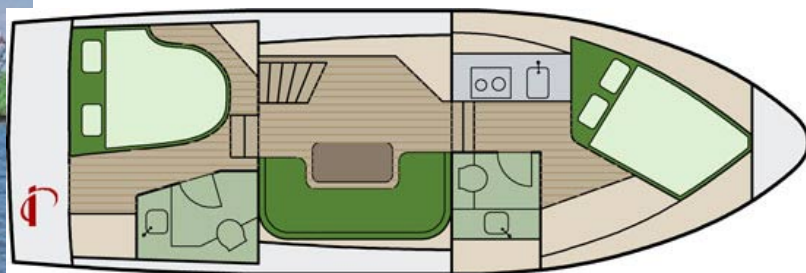

### Barth/Darßer Bodden

Nr.: 780

<b>Länge:</b>	<b>Breite:</b>	<b>Tiefgang:</b>	<b>Segelfläche:</b>	<b>Motor:</b>
10.6 m	3.5 m	0.95 m		68 kW (92 PS)
<b>Kojes:</b>	<b>Kabinen:</b>	<b>Ruder:</b>	<b>Gewicht:</b>	<b>Wassertank:</b>
4	2	Radsteuerung	0	300 l
<b>Kraftstoff:</b>	<b>Erstwasserung:</b>	<b>Versicherung:</b>		
300 l	0	Haftpflicht und Kasko inkl.		
<b>Sicherheit:</b>	<b>Segel:</b>	<b>Navigation:</b>	<b>An Deck:</b>	<b>Unter Deck:</b>
Bordapotheke Feuerlöscher Notsignale Rettungsring Rettungswesten	-keine Angaben-	Borduhr Echolot GPS Seekarten	Anker mit Leine Badeleiter Buganker Decksbeleuchtung Fender Festmacher Heckanker Seereling Sprayhood Teak im Cockpit	2 Nasszellen Borduhr Bordwerkzeug Dusche Fäkalientank Gasherd 2-flamig Heizung (Diesel) Kühlschrank Landanschluss 230V Radio (CD) Spüle mit 1 Becken Warmwasser
<b>Saison 1:</b>	<b>Saison 2:</b>	<b>Saison 3:</b>	<b>Saison 4:</b>	<b>Saison 5:</b>
880,- €/Woche 03.04. - 01.05.2010	1.090,- €/Woche 01.05. - 08.05.2010	1.495,- €/Woche 08.05. - 15.05.2010 11.09. - 18.09.2010	1.620,- €/Woche 15.05. - 22.05.2010 04.09. - 11.09.2010	1.685,- €/Woche 22.05. - 26.06.2010 21.08. - 04.09.2010
<b>Saison 6:</b>	<b>Saison 7:</b>	<b>Saison 8:</b>		
1.940,- €/Woche 26.06. - 21.08.2010	1.345,- €/Woche 18.09. - 25.09.2010	1.110,- €/Woche 25.09. - 23.10.2010		
<b>Kaution:</b>	<b>Zahlung:</b>	<b>Übernahme:</b>	<b>Rückgabe:</b>	
700 € bar vor Ort	35% nach Vertragsabschluss 65% 4 Wochen vor Charterbeginn	Freitag ab 16.00 Uhr	Freitag bis 09.00 Uhr	