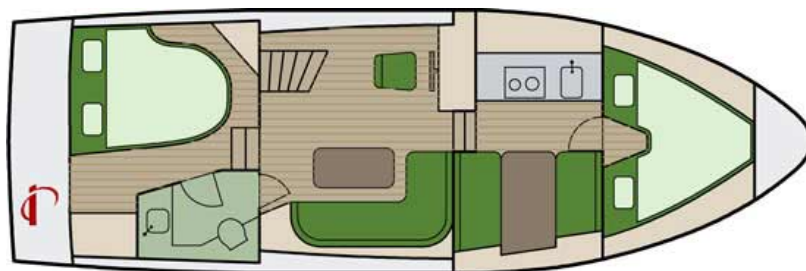

Pedro Skiron - Typ 2

Waren/Müritz

Nr.: 779

Länge:	Breite:	Tiefgang:	Segelfläche:	Motor:
10.6 m	3.5 m	0.95 m		kW 68 (92 PS)
Kojes:	Kabinen:	Ruder:	Gewicht:	Wassertank:
6	2	Radsteuerung	0	300 l
Kraftstoff:	Erstwasserung:	Versicherung:		
300 l	0	Haftpflicht/Kasko inkl.		
Sicherheit:	Segel:	Navigation:	An Deck:	Unter Deck:
Bordapotheke Feuerlöscher Rettungsring Rettungswesten	-keine Angaben-	Echolot Fernglas Schifffahrtskarte	Bootshaken Buganker Bugstrahlruder Fender Heckanker	2. Steuerstand Dusche Fäkalientank Geschirr komplett Heizung (Diesel) Kaffeemaschine Kühlschrank Landanschluss 230V Radio (CD) TV WC
Saison A:	Saison B:	Saison C:	Saison D:	Saison E:
850,- €/Woche 04.04. - 02.05.2010	1.090,- €/Woche 02.05. - 09.05.2010	1.400,- €/Woche 09.05. - 16.05.2010 12.09. - 19.09.2010	1.530,- €/Woche 16.05. - 23.05.2010 05.09. - 12.09.2010	1.610,- €/Woche 23.05. - 27.06.2010 22.08. - 05.09.2010
Saison F:	Saison G:	Saisaon H:		
1.840,- €/Woche 27.06. - 22.08.2010	1.260,- €/Woche 19.09. - 26.09.2010	1.025,- €/Woche 26.09. - 24.10.2010		
Kaution:	Zahlung:	Übernahme:	Rückgabe:	
700 € in bar vor Ort	35% nach Vertragsabschluss 65% 4 Wochen vor Charterbeginn	Sonntag ab 16.00 Uhr	Sonntag bis 09.00 Uhr	