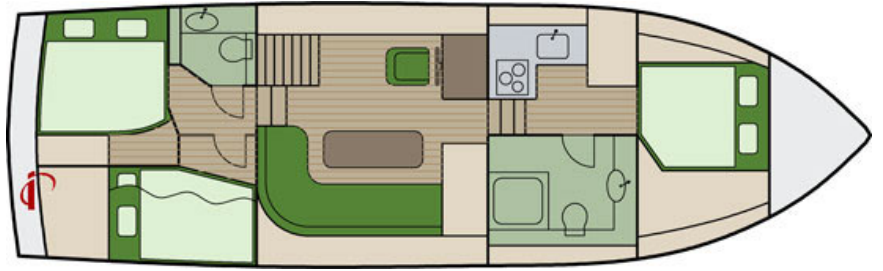

Hollandia 1200

Buchholz/Müritz

Seute Deern Nr.: 774

Länge:	Breite:	Tiefgang:	Segelfläche:	Motor:
12 m	3.7 m	1 m		KW 130 (104 PS)
Kojes:	Kabinen:	Ruder:	Gewicht:	Wassertank:
6	3	Radsteuerung	0	300 l
Kraftstoff:	Erstwasserung:	Versicherung:		
300 l	0	inkl. Haftpflicht, Kasko		
Sicherheit:	Segel:	Navigation:	An Deck:	Unter Deck:
Feuerlöscher Rettungsring Rettungswesten Taschenlampe	-keine Angaben-	Echolot Fernglas Log Steuerkompass	Anker mit Leine Badeleiter Badeplattform Fender Festmacher Kugelfender	2 Kühlschränke Dusche Gasherd 3-flamg. Heizung Kühlschrank Landanschluss 230V Radio (CD) TV Warmwasser WC
Saison A:	Saison B:	Saison C:	Saison D:	Saison E:
1.099,- €/Woche (inkl. Endreinigung) 05.04. - 19.04.2010	1.399,- €/Woche (inkl. Endreinigung) 19.04. - 10.05.2010	1.599,- €/Woche (inkl. Endreinigung) 10.05. - 31.05.2010	1.799,- €/Woche (inkl. Endreinigung) 31.05. - 28.06.2010	1.999,- €/Woche (inkl. Endreinigung) 28.06. - 30.08.2010
Saison F:	Saison G:	Saison H:	Saison I:	
1.799,- €/Woche (inkl. Endreinigung) 30.08. - 13.09.2010	1.599,- €/Woche (inkl. Endreinigung) 13.09. - 27.09.2010	1.299,- €/Woche (inkl. Endreinigung) 27.09. - 11.10.2010	999,- €/Woche (inkl. Endreinigung) 11.10. - 25.10.2010	
Kaution:	Zahlung:	Übernahme:	Rückgabe:	
750,00 €	30 % nach Vertragsabschluss 70 % 4 Wochen vor Charterbeginn	Montags ab 16:00 Uhr	Montags bis 08:00 Uhr	