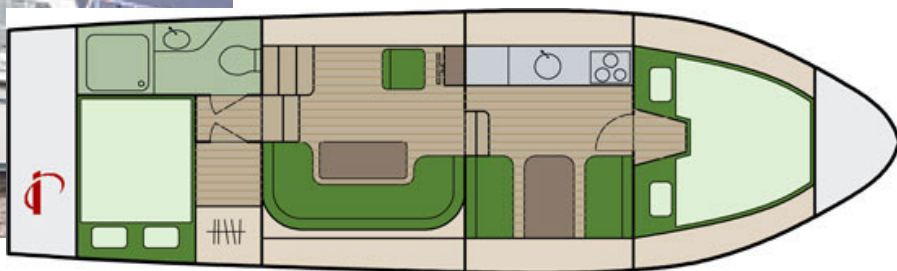

## Hollandia 1100 S

Buchholz/Müritz

Star of Sea Nr.: 727

<b>Länge:</b>	<b>Breite:</b>	<b>Tiefgang:</b>	<b>Segelfläche:</b>	<b>Motor:</b>
11 m	3 m	1 m		120 PS (Diesel)
<b>Kojes:</b>	<b>Kabinen:</b>	<b>Ruder:</b>	<b>Gewicht:</b>	<b>Wassertank:</b>
6	2	Radsteuerung	0	280 l
<b>Kraftstoff:</b>	<b>Erstwasserung:</b>	<b>Versicherung:</b>		
500 l	2001	inkl. Haftpflicht, Kasko		
<b>Sicherheit:</b>	<b>Segel:</b>	<b>Navigation:</b>	<b>An Deck:</b>	<b>Unter Deck:</b>
Bordapotheke Feuerlöscher Rettungsringe (2) Rettungswesten Taschenlampe	-keine Angaben-	Echolot Fernglas Handpeilkompass Log	Anker mit Leine Ankerwisch Badeleiter Badeplattform Bootschaken Deckstühle Fender Festmacher Heckdusche Kugelfender Radsteuerung Wasserschlauch Winschen	Dusche Gasherd 3-flamg. Geschirr komplett Heizung Kaffeemaschine Kühlschrank Landanschluss 230V Radio (CD) Staubsauger TV Warmwasser WC
<b>Saison A:</b>	<b>Saison B:</b>	<b>Saison C:</b>	<b>Saison D:</b>	<b>Saison E:</b>
899,- €/Woche (inkl. Endreinigung) 02.04. - 16.04.2010	1.099,- €/Woche (inkl. Endreinigung) 16.04. - 07.05.2010	1.399,- €/Woche (inkl. Endreinigung) 07.05. - 28.05.2010	1.599,- €/Woche (inkl. Endreinigung) 28.05. - 25.06.2010	1.799,- €/Woche (inkl. Endreinigung) 25.06. - 27.08.2010
<b>Saison F:</b>	<b>Saison G:</b>	<b>Saison H:</b>	<b>Saison I:</b>	
1.599,- €/Woche (inkl. Endreinigung) 27.08. - 10.09.2010	1.399,- €/Woche (inkl. Endreinigung) 10.09. - 24.09.2010	1.099,- €/Woche (inkl. Endreinigung) 24.09. - 08.10.2010	899,- €/Woche (inkl. Endreinigung) 08.10. - 22.10.2010	
<b>Kaution:</b>	<b>Zahlung:</b>	<b>Übernahme:</b>	<b>Rückgabe:</b>	
750 € (bar vor Ort oder Überweisung)	30% bei Vertragsabschluss 70% 4 Wochen vor Charterbeginn	Freitag 16.00 Uhr	Freitag 08.00 Uhr	