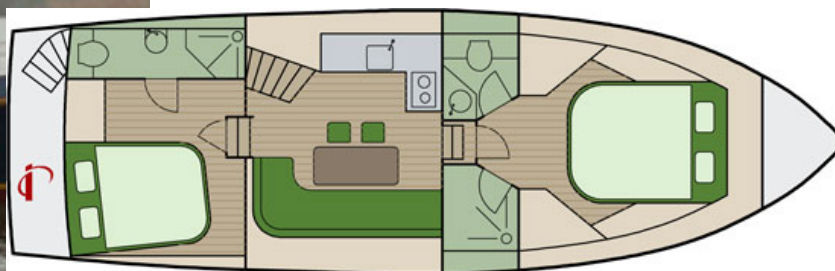

Gruno 35 classic

Waren/Müritz

Nr.: 1546

Länge:	Breite:	Tiefgang:	Segelfläche:	Motor:
11.4 m	3.65 m	0.95 m		73 kW (100 PS)
Kojes:	Kabinen:	Ruder:	Gewicht:	Wassertank:
4	2		0	500 l
Kraftstoff:	Erstwasserung:	Versicherung:		
500 l	2010	inkl. Haftpflicht, Kasko		
Sicherheit:	Segel:	Navigation:	An Deck:	Unter Deck:
Bordapotheke Feuerlöscher Rettungsring Rettungswesten Taschenlampe	entfällt	Echolot Fernglas GPS Hafenhandbuch Handpeilkompass Kartenplotter Log Seekarten	Bootshaken Bugstrahlruder Fender Heckstrahlruder	Dusche Fäkalientank Gasherd 4 Fl. Geschirr komplett Heizung (Diesel) Kühlschrank Landanschluss 230V Radio (CD) TV WC
Saison 1:	Saison 2:	Saison 3:	Saison 4:	Saison 5:
1.090,- €/Woche 06.04. - 04.05.2010	1.399,- €/Woche 04.05. - 11.05.2010	1.780,- €/Woche 11.05. - 18.05.2010 14.09. - 21.09.2010	1.885,- €/Woche 18.05. - 25.05.2010 07.09. - 14.09.2010	2.060,- €/Woche 25.05. - 29.06.2010 24.08. - 07.09.2010
Saison 6:	Saison 7:	Saison 8:		
2.290,- €/Woche 29.06. - 24.08.2010	1.760,- €/Woche 21.09. - 28.09.2010	1.475,- €/Woche 28.09. - 26.10.2010		
Kaution:	Zahlung:	Übernahme:	Rückgabe:	
700 € in bar vor Ort	35% nach Vertragsabschluss 65% 4 Wochen vor Charterbeginn	Dienstag ab 16.00 Uhr	Dienstag bis 09.00 Uhr	