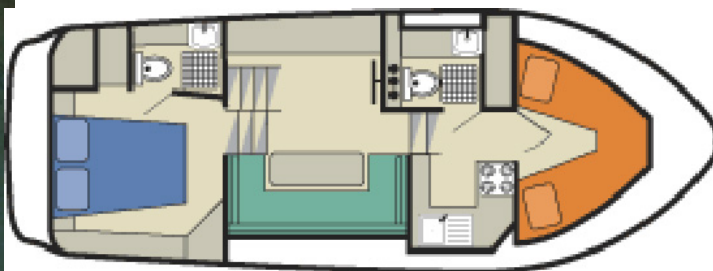

## Nort\_sur\_Erdre

Nr.: 1452

<b>Länge:</b>	<b>Breite:</b>	<b>Tiefgang:</b>	<b>Segelfläche:</b>	<b>Motor:</b>
10.2 m	3.56 m	0.80 m		
<b>Kojes:</b>	<b>Kabinen:</b>	<b>Ruder:</b>	<b>Gewicht:</b>	<b>Wassertank:</b>
4	2	Radsteuerung	0	1000 l
<b>Kraftstoff:</b>	<b>Erstwasserung:</b>	<b>Versicherung:</b>		
300 l	0	inkl. Haftpflicht, Kasko		
<b>Sicherheit:</b>	<b>Segel:</b>	<b>Navigation:</b>	<b>An Deck:</b>	<b>Unter Deck:</b>
Automatikwesten Bordapotheke el.Lenzpumpe Feuerlöscher Nebelhorn Rettungsring Rettungswesten Taschenlampe	-keine Angaben-	Log	Badeplattform Bootshaken Bugstrahlruder Fender Festmacher Kugelfender Seereling Sonnensegel Springklampen	2 Nasszellen 2 WC 2. Steuerstand Backofen Barometer Borduhr Bordwerkzeug Druckwasserpumpe Geschirr komplett Heizung Kühlschrank Landanschluss 230V Radio (CD) Spüle mit 2 Becken Warmwasser
<b>Saison A:</b>	<b>Saison B:</b>	<b>Saison C:</b>	<b>Saison D:</b>	<b>Saison E:</b>
1.570,- €/Woche 10.04. - 24.04.2010	1.635,- €/Woche 03.04. - 10.04.2010	1.780,- €/Woche 24.04. - 08.05.2010	2.105,- €/Woche 08.05. - 22.05.2010	2.315,- €/Woche 22.05. - 05.06.2010
<b>Saison F:</b>	<b>Saison G:</b>	<b>Saison H:</b>	<b>Saison I:</b>	<b>Saison J:</b>
2.450,- €/Woche 05.06. - 26.06.2010 21.08. - 04.09.2010	2.585,- €/Woche 26.06. - 03.07.2010	2.720,- €/Woche 03.07. - 21.08.2010	2.110,- €/Woche 04.09. - 18.09.2010	1.680,- €/Woche 18.09. - 23.10.2010
<b>Kaution:</b>	<b>Zahlung:</b>	<b>Übernahme:</b>	<b>Rückgabe:</b>	
1500 €	35% nach Vertragsabschluss, 65% 4 Wochen vor Charterbeginn	Samstag ab 16:00 Uhr	Samstag bis 09:00 Uhr	