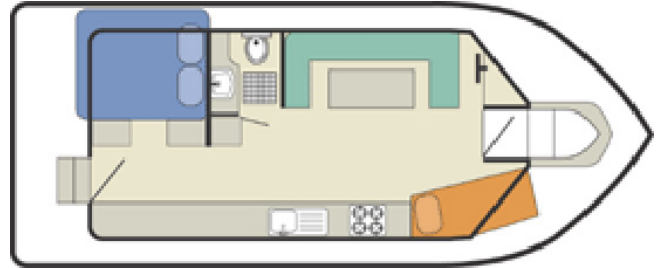

Cirrus Jarnac

Nr.: 1408

Länge:	Breite:	Tiefgang:	Segelfläche:	Motor:
8.8 m	3.6 m	0.60 m		
Kojuen:	Kabinen:	Ruder:	Gewicht:	Wassertank:
2	1	Radsteuerung	0	459 l
Kraftstoff:	Erstwasserung:	Versicherung:		
302 l	0	inkl. Haftpflicht, Kasko		
Sicherheit:	Segel:	Navigation:	An Deck:	Unter Deck:
Feuerlöscher Rettungsring Rettungswesten Taschenlampe	entfällt	Borduhr Fernglas Hafenhandbuch	Bootshaken Fender	Backofen Borduhr Dusche Gasherd 3-flamg. Geschirr komplett Heizung Kühlschrank Radio (CD) Spüle mit 1 Becken Warmwasser WC
Saison A:	Saison B:	Saison C:	Saison D:	Saison E:
1.005,- €/Woche 10.04. - 24.04.2010	1.055,- €/Woche 03.04. - 10.04.2010	1.140,- €/Woche 24.04. - 08.05.2010	1.350,- €/Woche 08.05. - 22.05.2010	1.490,- €/Woche 22.05. - 05.06.2010
Saison F:	Saison G:	Saison H:	Saison I:	Saison J:
1.580,- €/Woche 05.06. - 26.06.2010 21.08. - 04.09.2010	1.665,- €/Woche 26.06. - 03.07.2010	1.750,- €/Woche 03.07. - 21.08.2010	1.360,- €/Woche 04.09. - 18.09.2010	1.085,- €/Woche 18.09. - 23.10.2010
Kaution:	Zahlung:	Übernahme:	Rückgabe:	
1500 €	35% nach Vertragsabschluss, 65% 4 Wochen vor Charterbeginn	Samstag ab 16:00 Uhr	Samstag bis 09:00 Uhr	