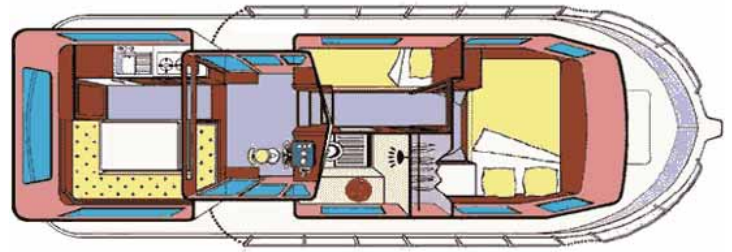

Pénichette 935R

Suze_sur_Sarthe

Nr.: 1390

Länge:	Breite:	Tiefgang:	Segelfläche:	Motor:
9.3 m	3.1 m	0.65 m		13.2 kW (18 Ps)
Kojes:	Kabinen:	Ruder:	Gewicht:	Wassertank:
4	2	Radsteuerung	0	430 l
Kraftstoff:	Erstwasserung:	Versicherung:		
220 l	0	inkl. Haftpflicht, Kasko		
Sicherheit:	Segel:	Navigation:	An Deck:	Unter Deck:
Feuerlöscher Rettungsring Rettungswesten	-keine Angaben-	Borduhr Hafenhandbuch	Bootshaken Buganker Fender	Backofen Gasherd 3-flamg. Geschirr komplett Heizung Kühlschrank Spüle mit 1 Becken Warmwasser WC
Saison A:	Saison B:	Saison C:	Saison D:	Saison E:
896,- €/Woche 03.04. - 01.05.2010 25.09. - 23.10.2010	1.120,- €/Woche 01.05. - 15.05.2010 11.09. - 25.09.2010	1.337,- €/Woche 15.05. - 12.06.2010 04.09. - 11.09.2010	1.428,- €/Woche 12.06. - 03.07.2010 28.08. - 04.09.2010	1.596,- €/Woche 03.07. - 17.07.2010 14.08. - 28.08.2010
Saison F:				
1.708,- €/Woche 17.07. - 14.08.2010				
Kaution:	Zahlung:	Übernahme:	Rückgabe:	
800 €	40% nach Vertragsabschluss, 60% 4 Wochen vor Charterbeginn	Samstag ab 16:00 Uhr	Samstag bis 09:00 Uhr	