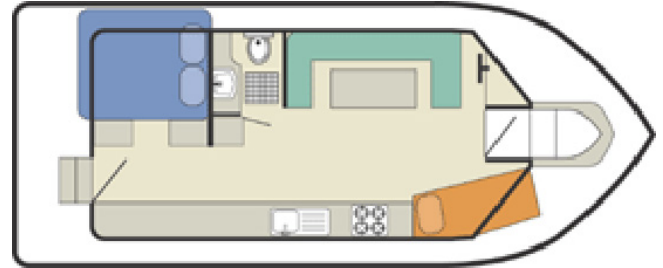

## Cirrus Marina Wolfsbruch

Nr.: 1255

<b>Länge:</b>	<b>Breite:</b>	<b>Tiefgang:</b>	<b>Segelfläche:</b>	<b>Motor:</b>
8.8 m	3.6 m	0.60 m		Diesel
<b>Kojes:</b>	<b>Kabinen:</b>	<b>Ruder:</b>	<b>Gewicht:</b>	<b>Wassertank:</b>
4	1	Rad	0	459 l
<b>Kraftstoff:</b>	<b>Erstwasserung:</b>	<b>Versicherung:</b>		
302 l	0	inkl. Haftpflicht, Kasko		
<b>Sicherheit:</b>	<b>Segel:</b>	<b>Navigation:</b>	<b>An Deck:</b>	<b>Unter Deck:</b>
Automatikwesten Bordapotheke el.Lenzpumpe Feuerlöscher Nebelhorn Rettungsring Taschenlampe	entfällt	Borduhr Log	Badeplattform Bootshaken Bugstrahlruder Fender Festmacher Kugelfender Seereling Sonnensegel	Backofen Barometer Borduhr Bordwerkzeug Druckwasserpumpe Dusche Geschirr komplett Heizung Kühlschrank Landanschluss 230V Nasszelle Spüle mit 1 Becken
<b>Saison A:</b>	<b>Saison B:</b>	<b>Saison C:</b>	<b>Saison D:</b>	<b>Saison E:</b>
915,- €/Woche 10.04. - 24.04.2010	965,- €/Woche 03.04. - 10.04.2010	1.040,- €/Woche 24.04. - 08.05.2010	1.230,- €/Woche 08.05. - 22.05.2010	1.360,- €/Woche 22.05. - 05.06.2010
<b>Saison F:</b>	<b>Saison G:</b>	<b>Saison H:</b>	<b>Saison I:</b>	<b>Saison J:</b>
1.440,- €/Woche 05.06. - 26.06.2010 21.08. - 04.09.2010	1.520,- €/Woche 26.06. - 03.07.2010	1.595,- €/Woche 03.07. - 21.08.2010	1.240,- €/Woche 04.09. - 18.09.2010	940,- €/Woche 18.09. - 23.10.2010
<b>Kaution:</b>	<b>Zahlung:</b>	<b>Übernahme:</b>	<b>Rückgabe:</b>	
1500 €	35% fällig nach Vertragsabschluss 65% 4 Wochen vor Charterbeginn	Samstag ab 16.00 Uhr	Samstag bis 09.00 Uhr	